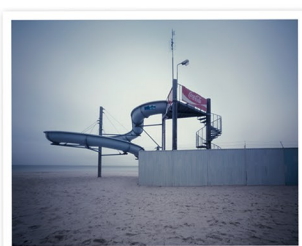

Kunstedition Print Variante 2
Motiv GDANSK_12