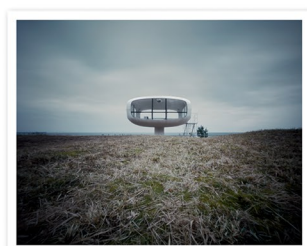

# Die Kunstedition LANGE ZEIT

die verschiedene Ansichten der Kunstedition,  
Set bestehend aus Bildband, Editionsverpackung, 1 FineArt Print mit Echtheitszertifikat

**limitierte Kunstedition, lieferbar in 5 Varianten, je Set EUR 140,00 zzgl. Versand- und Verpackungskosten**  
Bildband, hochwertige handgemachte Editionsverpackung mit Prägung und Stanzeinlage,  
1 signierter und nummerierter FineArt Print 35 x 28 cm, auf Hahnemühle Papier Photo Rag Bright White 310 g/qm,  
gedruckt mit Epson Ultra Chrome HDR Pigment Tinte, Auflage 20 mit Echtheitszertifikat.  
Innerhalb der Verpackung wird der FineArt Print durch säurefreien Galeriekarton geschützt.

Nachfolgend die Möglichkeiten, welcher der FineArt Prints dem Set beigelegt werden kann.  
Jedes der 5 Motive wird in einer **limitierten Auflage von 20 Stück** (+ 3 A.P.) als FineArt Print mit weißem Rand gedruckt.