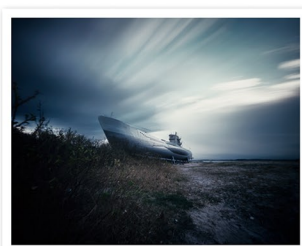

Nachfolgend die Möglichkeiten, welcher der FineArt Prints dem Set beigelegt werden kann.  
Jedes der 5 Motive wird in einer **limitierten Auflage von 20 Stück** (+ 3 A.P.) als FineArt Print mit weißem Rand gedruckt.

**Kunstedition Print Variante 1**  
Motiv BINZ\_01

**Kunstedition Print Variante 2**  
Motiv GDANSK\_12

**Kunstedition Print Variante 3**  
Motiv HEILIGENHAFEN\_02

**Kunstedition Print Variante 4**  
Motiv KIEL\_07